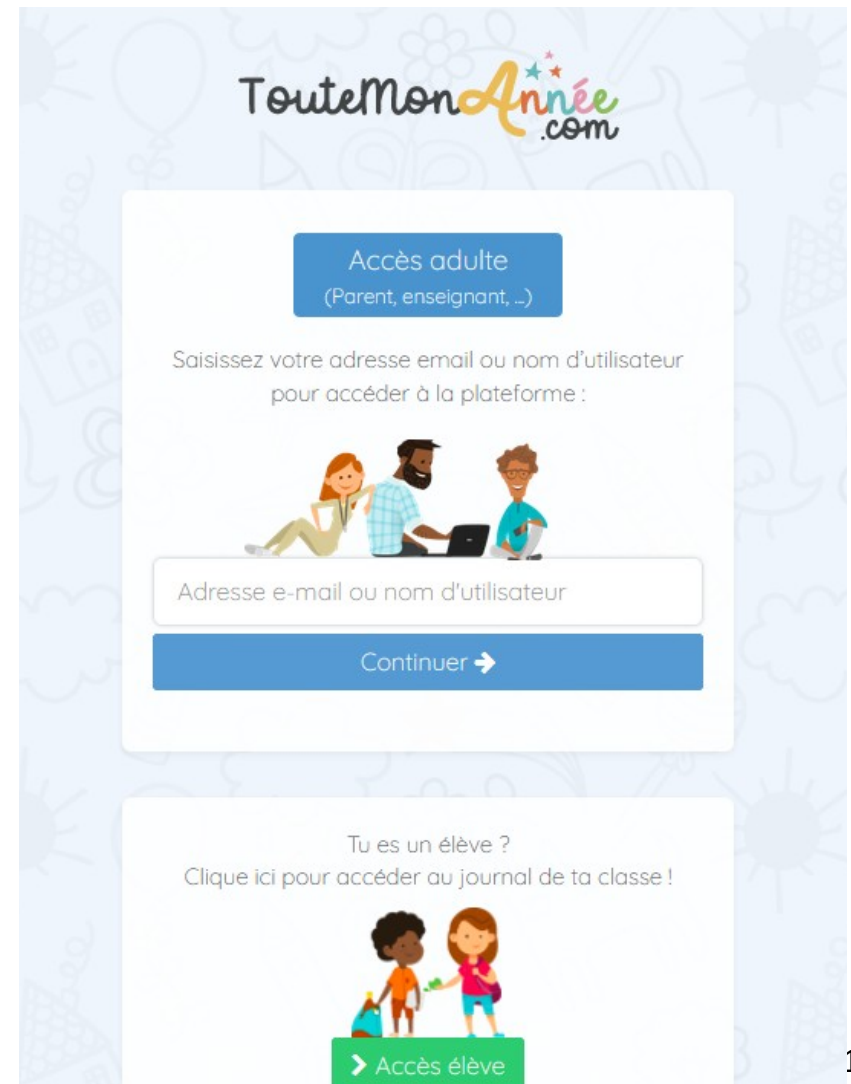

Créer votre compte prend moins d'une minute :

1. Connectez-vous sur www.toutemonnee.com avec votre navigateur préféré.
 2. Inscrivez-vous en tant que parent (si ce n'est pas déjà fait) en indiquant votre e-mail et en choisissant un mot de passe personnel.
- Si vous avez plusieurs enfants, une seule inscription est nécessaire.