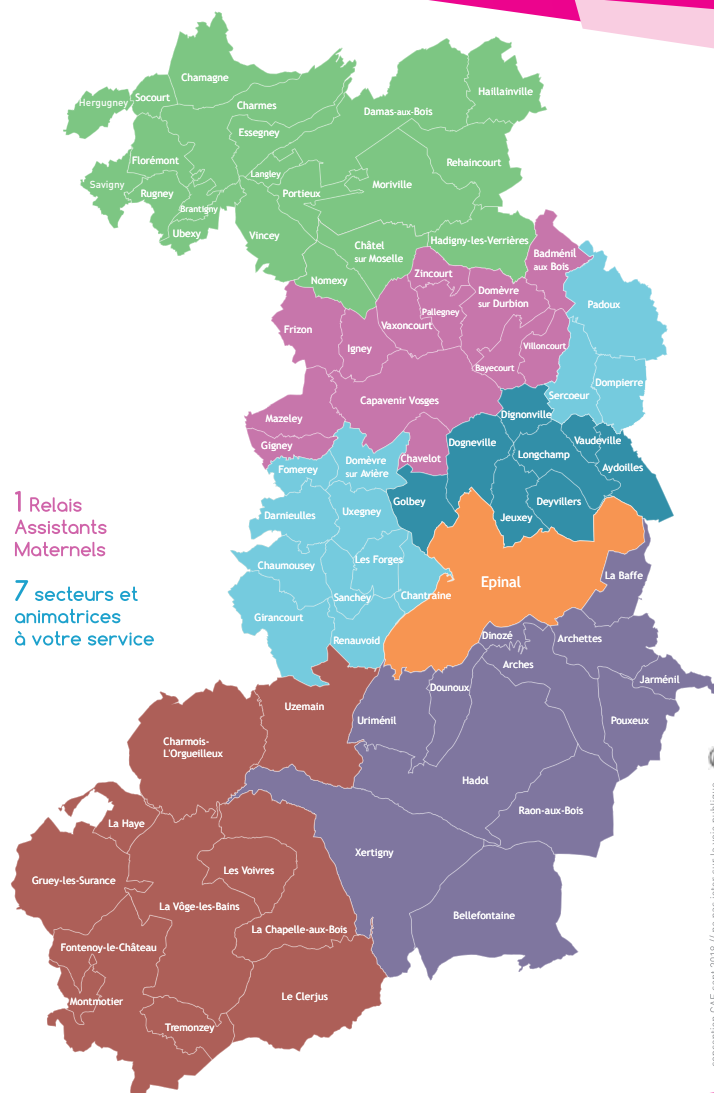

Informer

Accompagner

Animer

COMMUNAUTÉ
D'AGGLOMÉRATION
ÉPINAL

Agréé et avec le soutien financier de la CAF des Vosges

POUR LES ASSISTANTS MATERNELS
LES ENFANTS
et LES PARENTS

conception CAE sept 2018 // ne pas jeter sur la voie publique

Pour les parents & futurs parents

Informier

Renseigner sur les différents modes d'accueil des 78 communes de l'Agglomération d'Épinal.

Mettre à disposition les listes d'assistants maternels agréés sur le territoire de la Communauté d'Agglomération d'Épinal.