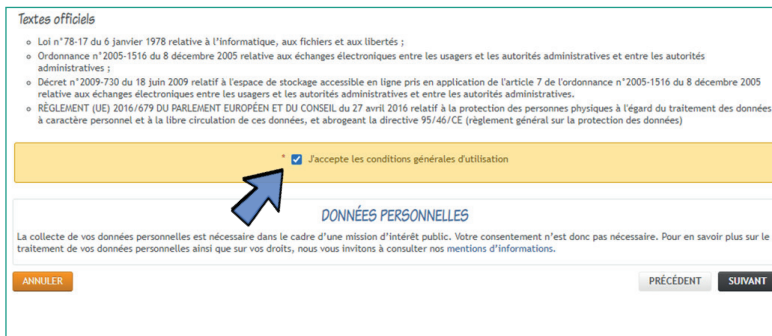

# COMMENT CRÉER VOTRE ESPACE FAMILLE ?

Dans le moteur de recherche, saisir «Espace famille Grand Dole»

Vous êtes sur la page «espace famille Grand Dole», cliquez sur «créer votre espace famille».

Vous allez débiter la création de votre espace personnel : Cliquez sur « Je crée mon espace »

Après lecture des conditions générales d'utilisation, cochez « J'accepte les conditions générales d'utilisation » puis cliquez sur suivant.

Renseignez tous les champs des formulaires : **Identité, adresse, moyens de contact**