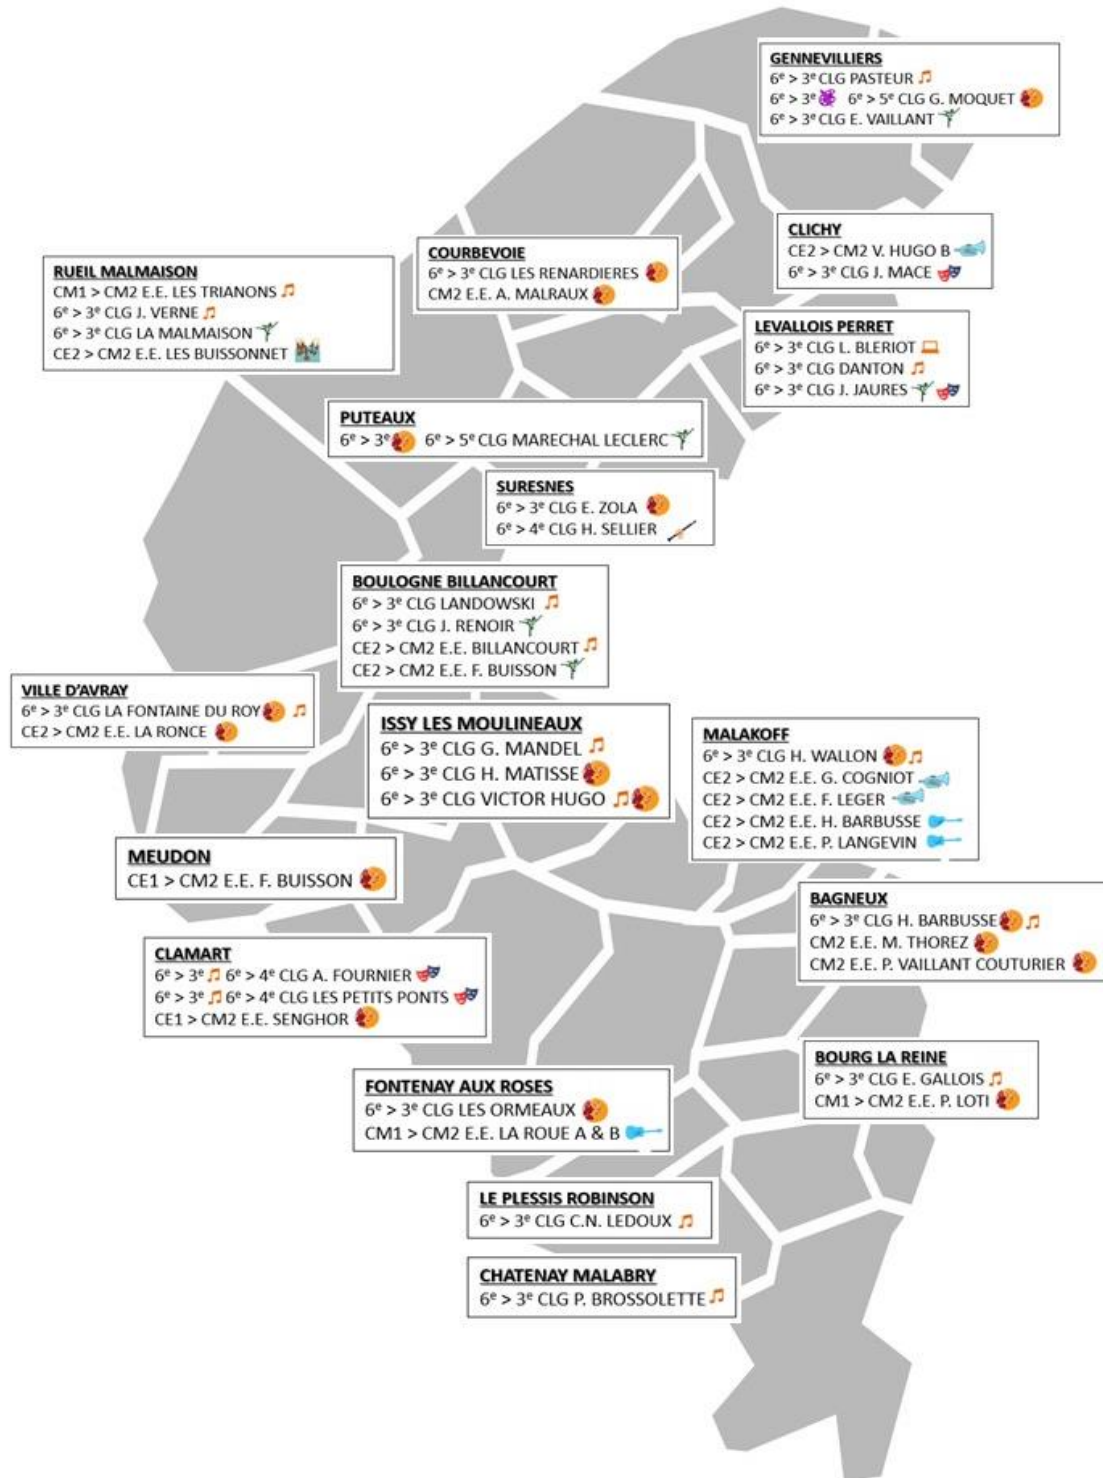

SITUATION GEOGRAPHIQUE DES C.H.A - 92

44 C.H.A.

17 en école élémentaire (E.E.) et 27 en collège (CLG)

8 Orchestre A l'Ecole (OAE)

30 MUSIQUE

6 DANSE

7 ARTS PLASTIQUES

4 THEATRE

Vents
 Cuivres
 Cordes
 Symphonique

Instrumentale
 Vocale
 M.A.O.

Danse

Arts Plastiques

Théâtre