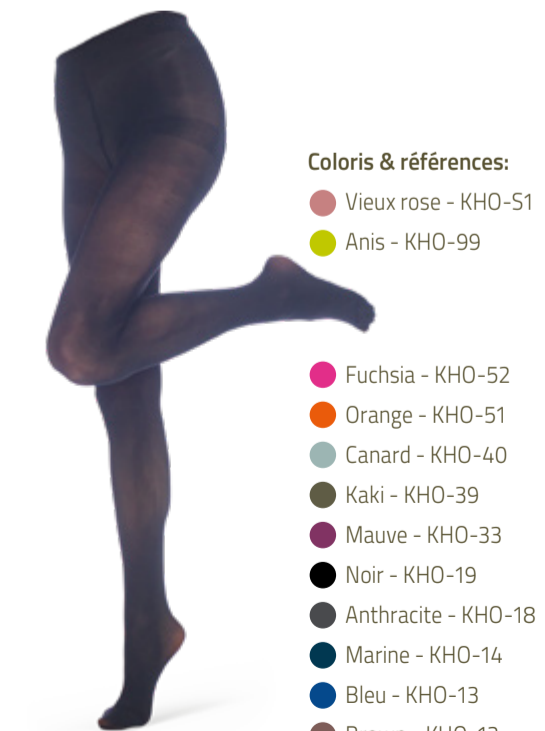

1. Coloris & références:
2. Vieux rose - KHO-51
   - Anis - KHO-99
   - Fuchsia - KHO-52
   - Orange - KHO-51
   - Canard - KHO-40
   - Kaki - KHO-39
   - Mauve - KHO-33
   - Noir - KHO-19
   - Anthracite - KHO-18
   - Marine - KHO-14
   - Bleu - KHO-13
   - Brown - KHO-12
   - Bordeaux - KHO-08
   - Rouge - KHO-07
   - Moutarde - KHO-MO
   - Violine - KHO-VN
   - Pétrolite - KHO-PE

Collants
Tailles: S-M / M-L / XL
Voir Guide des tailles sur www.pomdepin.com
» collants
(modèle présenté = noir)

NORVÉGIENNES 8,90 €