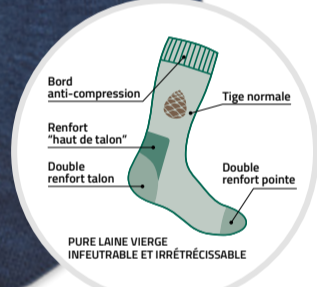

Uni laine
Anthracite
Référence: 112-18
Tailles: 35-39
40-45
Laine mélange intime

Uni laine
Brun
Référence: 112-11
Taille: uniquement
40-45
Laine mélange intime

Uni laine
Bleu marine
Référence: 112-14
Tailles: 35-39
40-45
Laine mélange intime

LAINE GRAND FROID 14,90 €