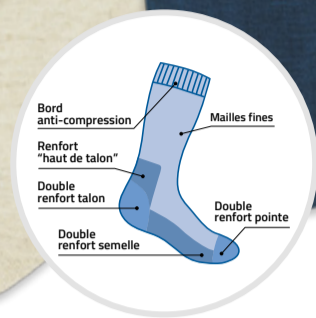

UNIES COTON SUPER RENFORCÉES 7,90 €

Coton

NON COMPRIMANTES 8,90 €

Coton

Chevilles idéal sensibles

CROISSILLONS 7,90 €

Coton

LOSANGES 7,90 €

Coton

INVISIBLES EN TACTEL 6,90 €

Unies coton Super renforcées
Noir
Référence: USR-19
Tailles: 35-39
40-45

Unies coton Super renforcées
Brun
Référence: USR-NO
Taille: uniquement
40-45

Unies coton Super renforcées
Anthracite
Référence: USR-18
Taille: uniquement
40-45

Unies coton Super renforcées
Ecrû chiné
Référence: USR- F4
Tailles: 35-39
40-45

Unies coton Super renforcées
Bleu marine navy
Référence: USR-14
Taille: uniquement
40-45

Non comprimantes
Anthracite chiné
Référence: 119-G4
Taille: uniquement
40-45

Non comprimantes
Bleu marine
Référence: 119-14
Taille: uniquement
40-45

Croissillons
Bleu marine
Référence: 161-14
Taille: uniquement
40-45

Croissillons
Anthracite chiné
Référence: 161-F3
Taille: uniquement
40-45

Losanges
Anthracite/noir/gris
Référence: 024-G4
Taille: uniquement
40-45

Losanges
Brun/brun/brun
Référence: 024-20
Taille: uniquement
40-45

Losanges
Bleu/bleu/écru
Référence: 024-13
Taille: uniquement
40-45

Losanges
Gris/anthracite/écru
Référence: 024-G2
Taille: uniquement
40-45

Losanges
Vert/vert/vert
Référence: 024-15
Taille: uniquement
40-45

Losanges
Beige/marron/écru
Référence: 024-B9
Taille: uniquement
40-45

Losanges
Bleu/bleu/bleu
Référence: 024-M2
Taille: uniquement
40-45

Invisibles sous-cheville
Noir
Référence: 174-19
Tailles: 35-39
40-45
72% tactel

Invisibles sous-cheville
Blanc
Référence: 174-01
Tailles: 35-39
40-45
72% tactel

SPORT COOLMAX 9,90 €

Coton

Chaleur & Confort