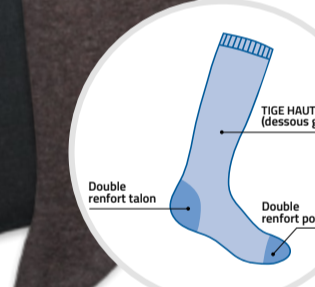

Bottes Dames
Noir
Référence: H93-19
Taille: uniquement
37-41

Bottes Dames
Marron chiné
Référence: H93-N0
Taille: uniquement
37-41

COLLANTS OPAQUES 50 DENIERS 10,90 € NOUVEAU