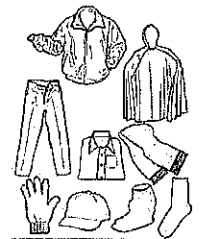

Les MS ne font plus la sieste sauf si besoin et s'il y a de la place. Ceci est à voir avec l'enseignante en début d'année. Un temps calme en début d'après-midi est toujours proposé. Les doudous restent les bienvenus pour ces moments de repos.

Nous vous souhaitons à tous de bonnes vacances !